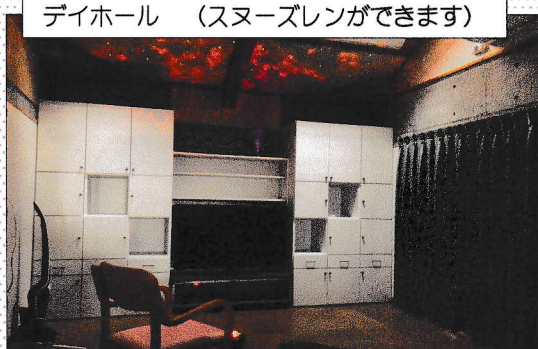

見学等事前連絡先電話番号: 0172-34-2290 ハートフルケアありす佐藤まで

訓練・作業室 (いろいろな作業をします。)

「ありす」外観

洗面、脱衣スペース

デイホール (スヌーズレンができます)